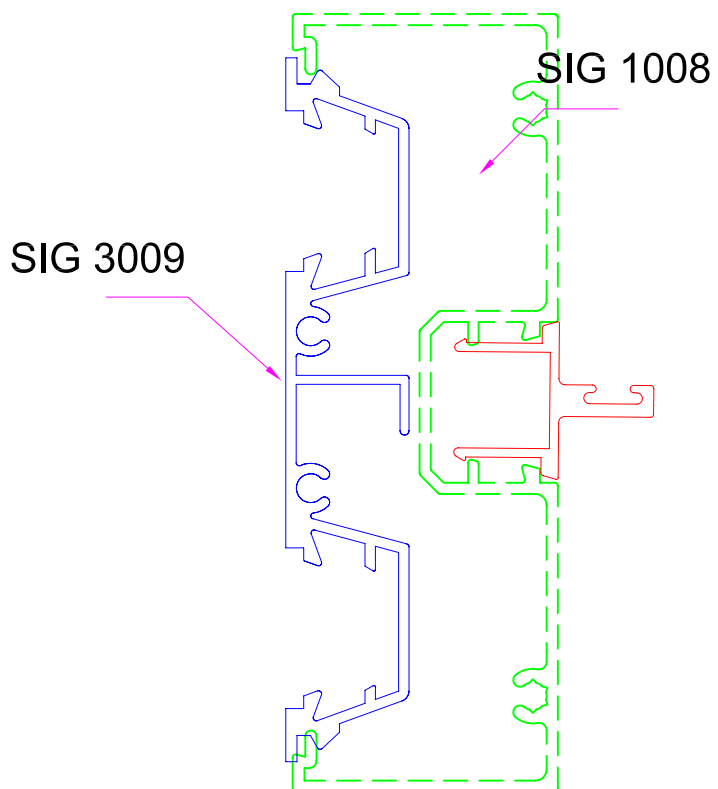

SIG 1009
GLAZING ADAPTOR

2000 SERIES

SIG 2001
MAIN FRAME

SIG 2002
SILL / TRANSOM

SIG 2004
TRANSOM

SIG 2009
GLAZING ADPTOR

3000 SERIES

DOOR MULLION ASSEMBLY DETAILS

CENTRE GLAZED

FRONT

DOOR MULLION ASSEMBLY DETAILS

GLAZED

DOUBLE GLAZED

ASSEMBLY DETAILS

SIG 1006

SIG 1004

SIG 1006

SIG 2004

SIG 1006

SIG 3004

ASSEMBLY DETAILS