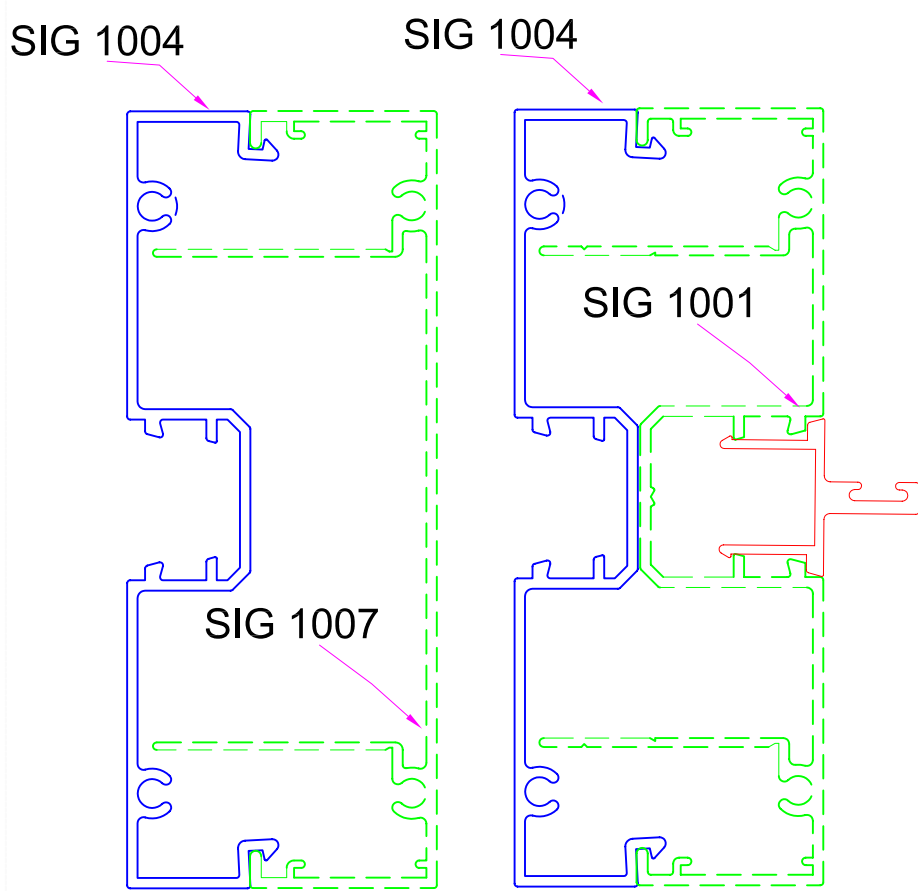

SIG 1009
GLAZING ADAPTOR

2000 SERIES

SIG 2001
MAIN FRAME

SIG 2002
SILL / TRANSOM

SIG 2004
TRANSOM

SIG 2009
GLAZING ADPTOR

3000 SERIES

DOOR MULLION ASSEMBLY DETAILS